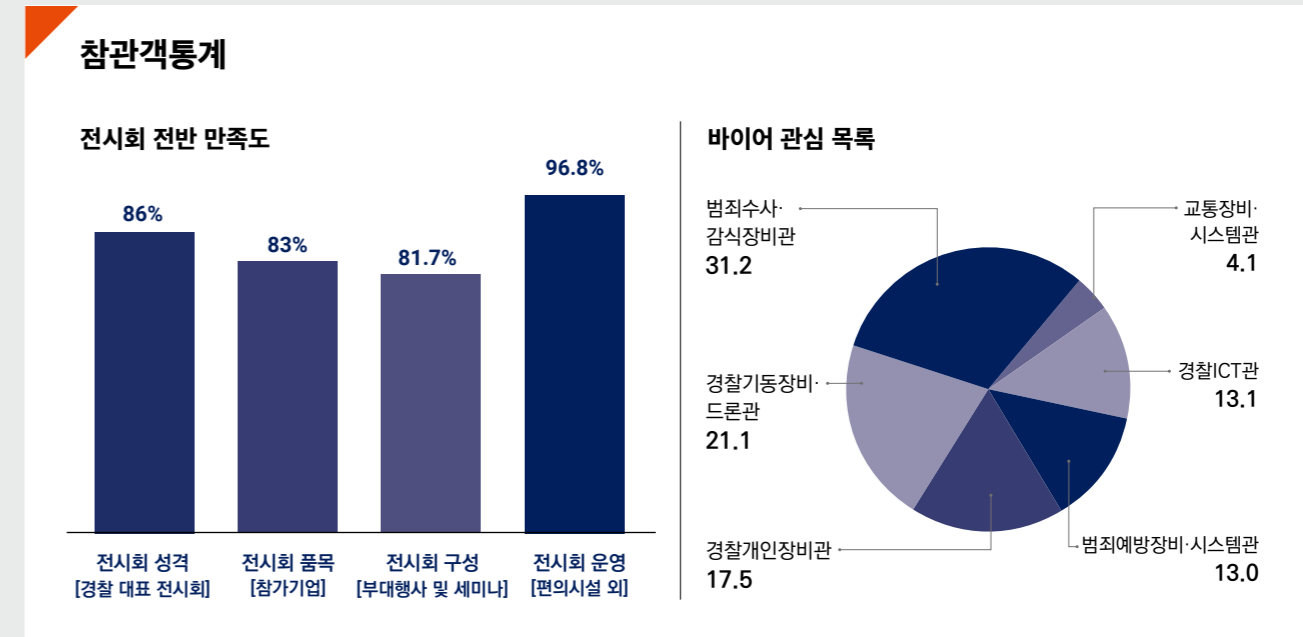

제3회 국제치안산업박람회 개최 결과