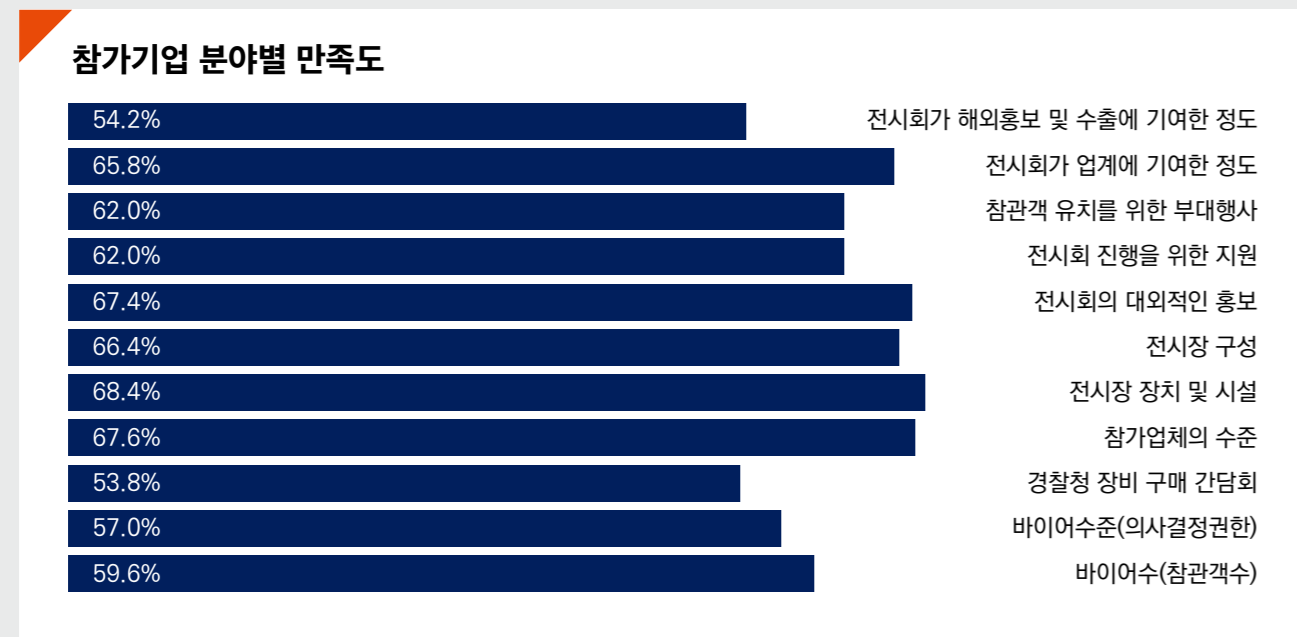

제3회 국제치안산업박람회 개최 결과