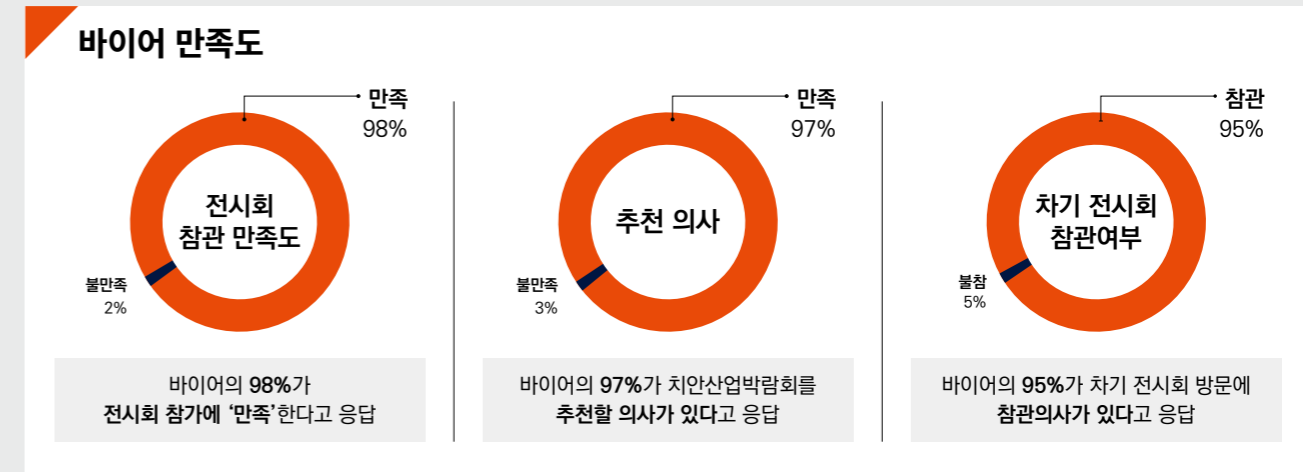

제3회 국제치안산업박람회 개최 결과