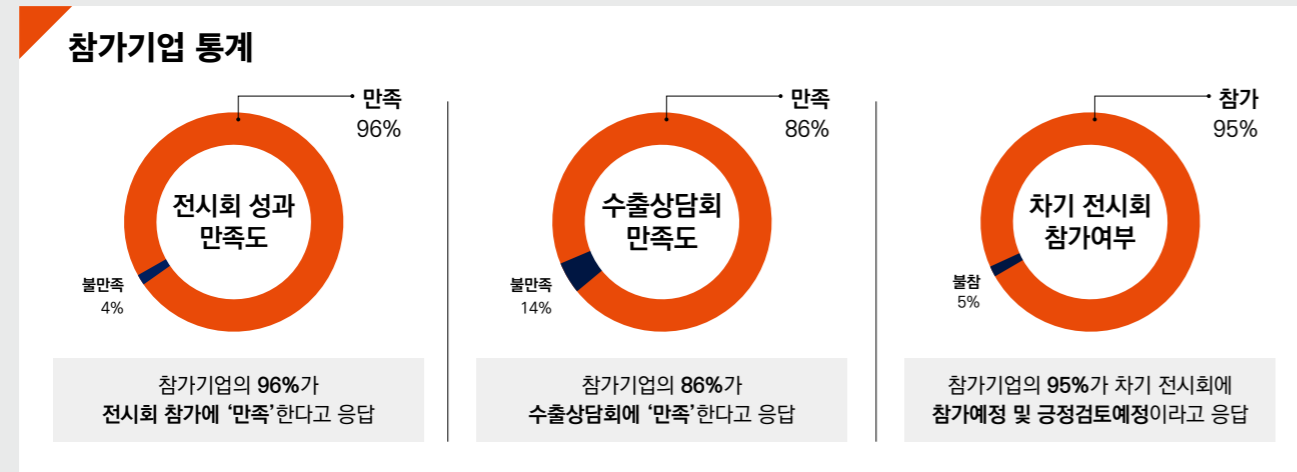

제3회 국제치안산업박람회 개최 결과